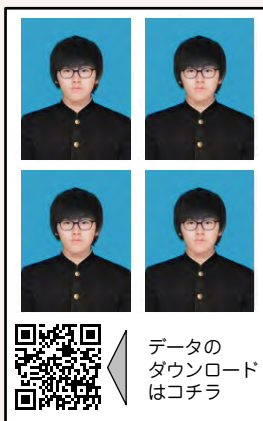

公立高校受験の“証明写真データ提出”に朗報

参考価格 **700円**/1名で**データQRコード付**

エルの特徴

先生の手間ナシ

写真を配るだけで
データは各自QRコードでダウンロード

短納期

中3営業日納品
追加対応も迅速

リーズナブル

参考価格 **700円**/1名

Step 1 撮影

複数名での撮影で
時間短縮も可能

6クラスの場合、
2名体制で約30分で撮影

撮影から
中3営業日
でお届け

Step 2 初回納品

4cm×3cmを4枚
+ データQRコード付

いつでも即時
ダウンロード可能